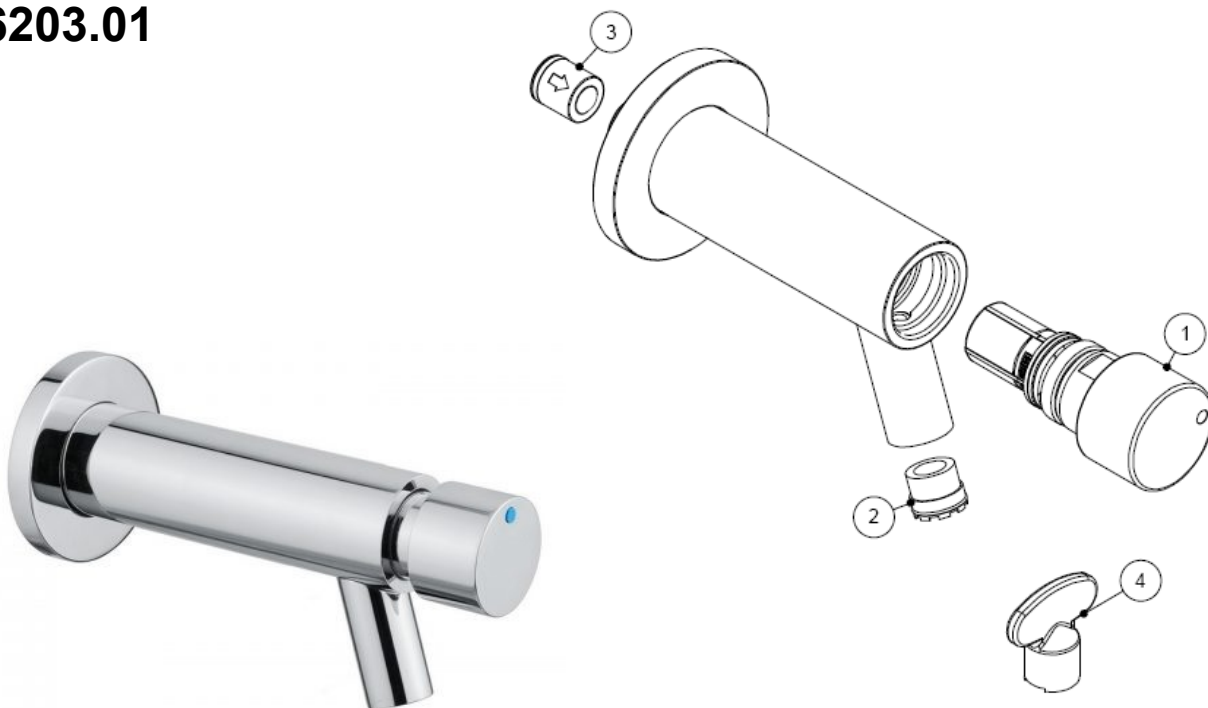

SCHLICK Art.-Nr.:

6203.01

**Selbstschluss Auslaufventil 1/2"AG
A=105mm, Ms chrom, ca.15s@3bar**

Ersatzteile

- 6203.E1 Ersatz Selbstschluss-Oberteil
- 6203.E2 Ersatz Strahlregler M16,5x1
- 6203.E3 Durchflussreduzierer 5L/min
- 6203.E4 Strahlregler Schlüssel M16,5x1